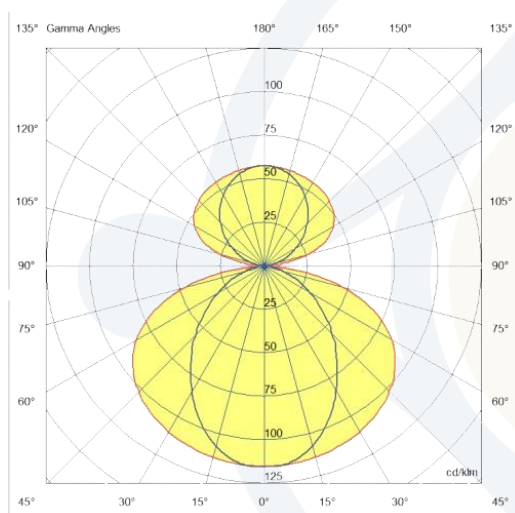

EVOLIGHT[®]
ILUMINAÇÃO

LINHA PERFIL

PERFIL ANTARES | 200164-PBB30

DESCRIÇÃO:

- Pendente comercial linear.
- Corpo fabricado em alumínio extrudado.
- Difusor em acrílico translúcido.
- Acabamento com pintura microtextura na cor branco.
- Suspensão através de cabos de aço.

FOTOMETRIA:

CARACTERÍSTICAS DE FUNCIONAMENTO:

CÓDIGO	200164-PBB30
FONTES DE LUZ	MODULO LED
POTÊNCIA	36.5W
FLUXO LED	5582lm
FLUXO LUMINÁRIA*	2837lm
TEMP DE COR	3000K
TENSÃO	200-240V
VIDA ÚTIL (HORAS)	50.000 (55°C)
IRC	>80
FATOR DE POTÊNCIA	>0.9
ÂNGULO DE ABERTURA	120°
GRAU DE PROTEÇÃO	IP20

GARANTIA: 3 anos

APLICAÇÃO: Área interna.

*Fluxo considerando as perdas óticas.

DIMENSÕES: